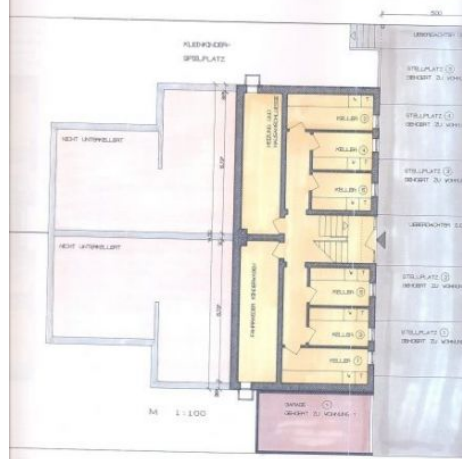

UNDRISS KELLERGEOSCHOSS

EINE ER
KLASSE
UND 14
OSTRAS
TEL. 0

PLAN 1 VON 1